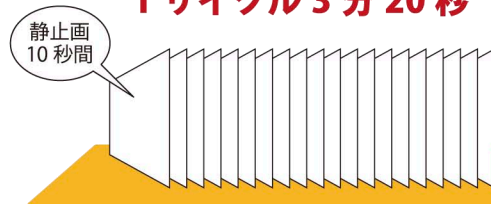

月に約 108,000 人へアピール！

紙媒体は閲覧されない場合が多いですが、タクシー車内なら密室という空間特性上確実に訴求できます。

こんなにすごい訴求効果！

一日のご乗車人数

約 60 人

1 グループ 60 台へ放映

約 3,600 人

一ヶ月間で！

約 108,000 人

モニターに映ります！

企業 PR、お店のオープン、セール開催、
スタッフ募集などにオススメです。

※車内助手席後ろへ設置

さらに、こんなにすごい訴求効果！

常時リピート放映

10 秒 × 20 枠
1 サイクル 3 分 20 秒

平均ご乗車時間

約 10 分間

3 分 20 秒 → 3 分 20 秒 → 3 分 20 秒

広告を見るチャンスが 3 回！

一カ月の閲覧回数はなんと！

約 324,000 回

※掲載期間は 6 ヶ月間と 12 ヶ月間。
※日毎に休車・修理等により多少の変動があります。
※素材は jpeg、サイズは 800×480 ピクセルです。
※放映素材は、原則完全データ入稿でお願い致します。

販売価格

1 グループ 60 台